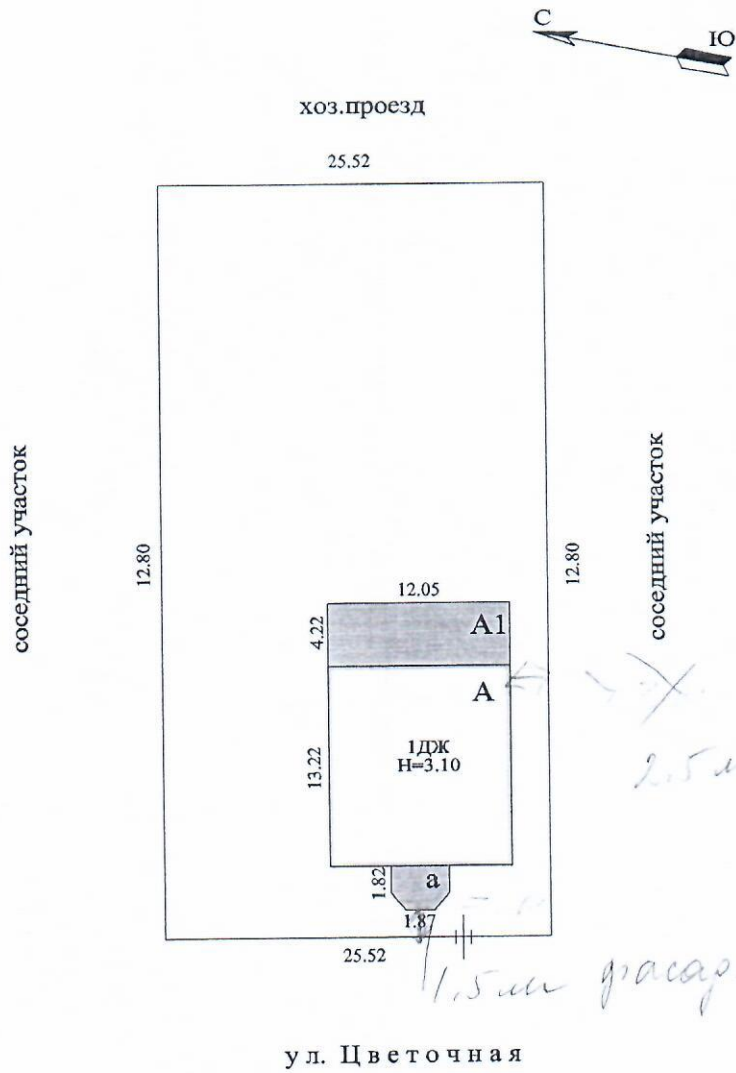

Ситуационный план

ГБУ ВО "Волгоградоблтехинвентаризация" межрайонный отдел
по Михайловскому и Даниловскому району

План земельного участка

Исполнитель	Ф.И.О. Кузнецова А.А.	Дата	Волгоградская область Михайловский район с. Сидоры ул. Цветочная дом № 5	Лист <u>1</u>
		24.08.2018г.		Лист <u>1</u>
		Подпись <i>(Signature)</i>		Масштаб <u>1:500</u>